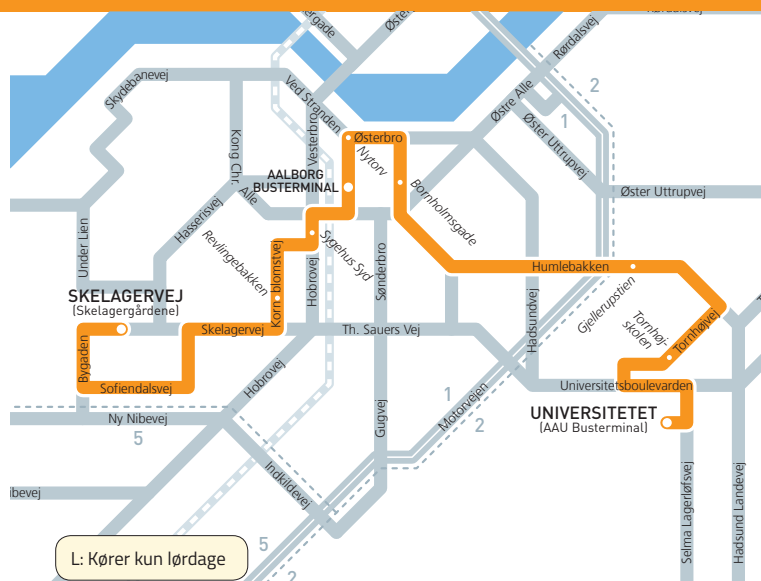

Hadsundvej

Ullavej

Elisevej

Gjellerupstien

Møjrupstien

Sjørupstien

Sebbersundvej

Trekanten

Tornhøjsskolen

Tornhøjparken

Venøsundvej

Universitetet (AAU Busterminal)

Ikke gældende 29. juni til 9. august 2014 begge dage inkl.

S: Kører ad Jyllandsgade - Børnholmegade - Samsøgade - Rughaven - Humlebakken - Svendborgvej - Assensvej.

F: Kører direkte ad Skelagervej. Betjener ikke Sofiendalsvej.

**14 Mandag-fredag****14 Lørdag, søn- og helligdage**

Skelagervej (Skelagergårdene)	Revlingbakken	Sygehus Syd	Aalb. Busterminal B2	Nytrov	Børnholmegade	Gjellerupstien	Tornhøjsskolen	Universitetet (AAU Busterminal)
5.22	5.29	5.34	5.40	S	5.42	5.48	S	S
F6.07	6.12	6.17	6.10	6.14	6.18	6.25	6.29	6.31
			6.25	6.29	6.33	6.41	6.45	6.51
F6.22	6.27	6.32	6.30	S	6.32	6.38	S	S
6.42	6.49	6.55	6.40	6.44	6.48	6.56	7.00	7.06
6.42	6.49	6.55	7.00	7.05	7.09	7.18	7.24	7.29
57	04	10	15	20	24	33	39	44
12	19	25	30	35	39	48	54	59
27	34	40	45	50	54	03	09	14
42	49	55	00	05	09	18	24	29
8.42	8.49	8.55	9.00	9.05	9.09	9.18	9.24	9.29
9.12	9.19	9.25	9.15	9.19	9.24	9.31	9.36	9.41
			9.30	9.34	9.39	9.46	9.51	9.56
42	49	55	45	49	54	01	06	11
			15	19	24	31	36	41
12	19	25	30	34	39	46	51	56
13.12	13.19	13.25	13.30	13.34	13.39	13.46	13.51	13.56
			13.45	13.49	13.54	14.01	14.06	14.11
13.42	13.49	13.55	14.00	14.05	14.09	14.18	14.24	14.29
57	04	10	15	20	24	33	39	44
12	19	25	30	35	39	48	54	59
27	34	40	45	50	54	03	09	14
42	49	55	00	05	09	18	24	29
17.57	18.04	18.10	18.15	18.20	18.24	18.33	18.39	18.44
18.27	18.33	18.38	18.45	18.49	18.53	19.00	19.03	19.07
57	03	08	15	19	23	30	33	37
27	33	38	45	49	53	00	03	07
22.27	22.33	22.38	22.45	22.49	22.53	23.00	23.03	23.07

Medborgerhuset

Nytrov

Boulevarden

Aalborg Busterminal B4

Sygehus Syd

Skipperen

Bakkebo

Bynkevej