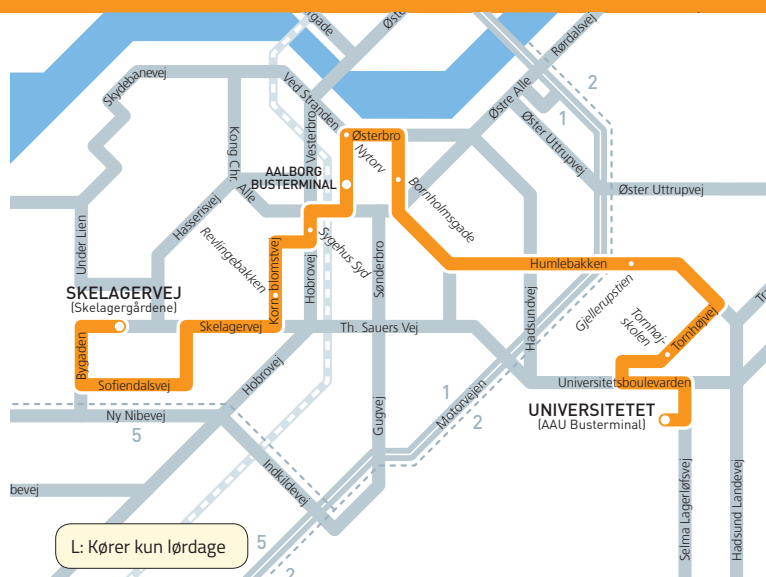

Medborgerhuset

Nytrov

Boulevarden

Aalborg Busterminal B4

Sygehus Syd

Skipperen

Bakkebo

Bynkevej

Revlingbakken

Malurtvej

Göteborgvej

Follingsvej

Rungsvej

Skalborgstien

Lindenbergvej

Bykrogen

Skelagervej (Skelagergårdene)

Ikke gældende 29. juni til 9. august 2014 begge dage inkl.

L: Kører kun lørdage

14 Mandag-fredag

14 Lørdag, søn- og helligdage

Universitetet (AAU Busterminal)	Tornhøjskolen	Gjellerupstien	Bornholmsgade	Nytrov	Aalb. Busterminal B4	Sygehus Syd	Revlingbakken	Skelagervej (Skelagergårdene)
5.11	5.15	5.20	5.28	5.30	5.40			
5.41	5.45	5.50	5.58	6.00	6.10			
5.58	6.02	6.06	6.14	6.17	6.25	6.28	6.32	6.40
6.13	6.17	6.21	6.29	6.32	6.40	6.43	6.47	6.55
6.34	6.38	6.44	6.54	6.58	7.05	7.08	7.13	7.23
49	53	59	09	13	20	23	28	38
04	08	14	24	28	35	38	43	53
19	23	29	39	43	50	53	58	08
34	38	44	54	58	05	08	13	23
8.19	8.23	8.29	8.39	8.43	8.50	8.53	8.58	9.08
8.37	8.41	8.47	8.54	8.58	9.05			
8.52	8.56	9.02	9.09	9.13	9.20	9.23	9.28	9.36
07	11	17	24	28	35			
22	26	32	39	43	50	53	58	06
37	41	47	54	58	05			
52	56	02	09	13	20	23	28	36
13.07	13.11	13.17	13.24	13.28	13.35			
13.22	13.26	13.32	13.39	13.43	13.50	13.53	13.58	14.06
13.34	13.38	13.44	13.54	13.58	14.05	14.08	14.13	14.23
49	53	59	09	13	20	23	28	38
04	08	14	24	28	35	38	43	53
19	23	29	39	43	50	53	58	08
34	38	44	54	58	05	08	13	23
17.49	17.53	17.59	18.09	18.13	18.20	18.23	18.28	18.38
18.18	18.22	18.26	18.34	18.37	18.45	18.48	18.52	19.00
48	52	56	04	07	15	18	22	30
18	22	26	34	37	45	48	52	00
22.18	22.22	22.26	22.34	22.37	22.45	22.48	22.52	23.00

Senere afgange se køreplanen for linie 21 og 25

Universitetet (AAU Busterminal)	Tornhøjskolen	Gjellerupstien	Bornholmsgade	Nytrov	Aalb. Busterminal B4	Sygehus Syd	Revlingbakken	Skelagervej (Skelagergårdene)
9.18	9.22	9.26	9.34	9.37	9.45	9.48	9.52	10.00
48	52	56	04	07	15	18	22	30
18	22	26	34	37	45	48	52	00
22.18	22.22	22.26	22.34	22.37	22.45	22.48	22.52	23.00